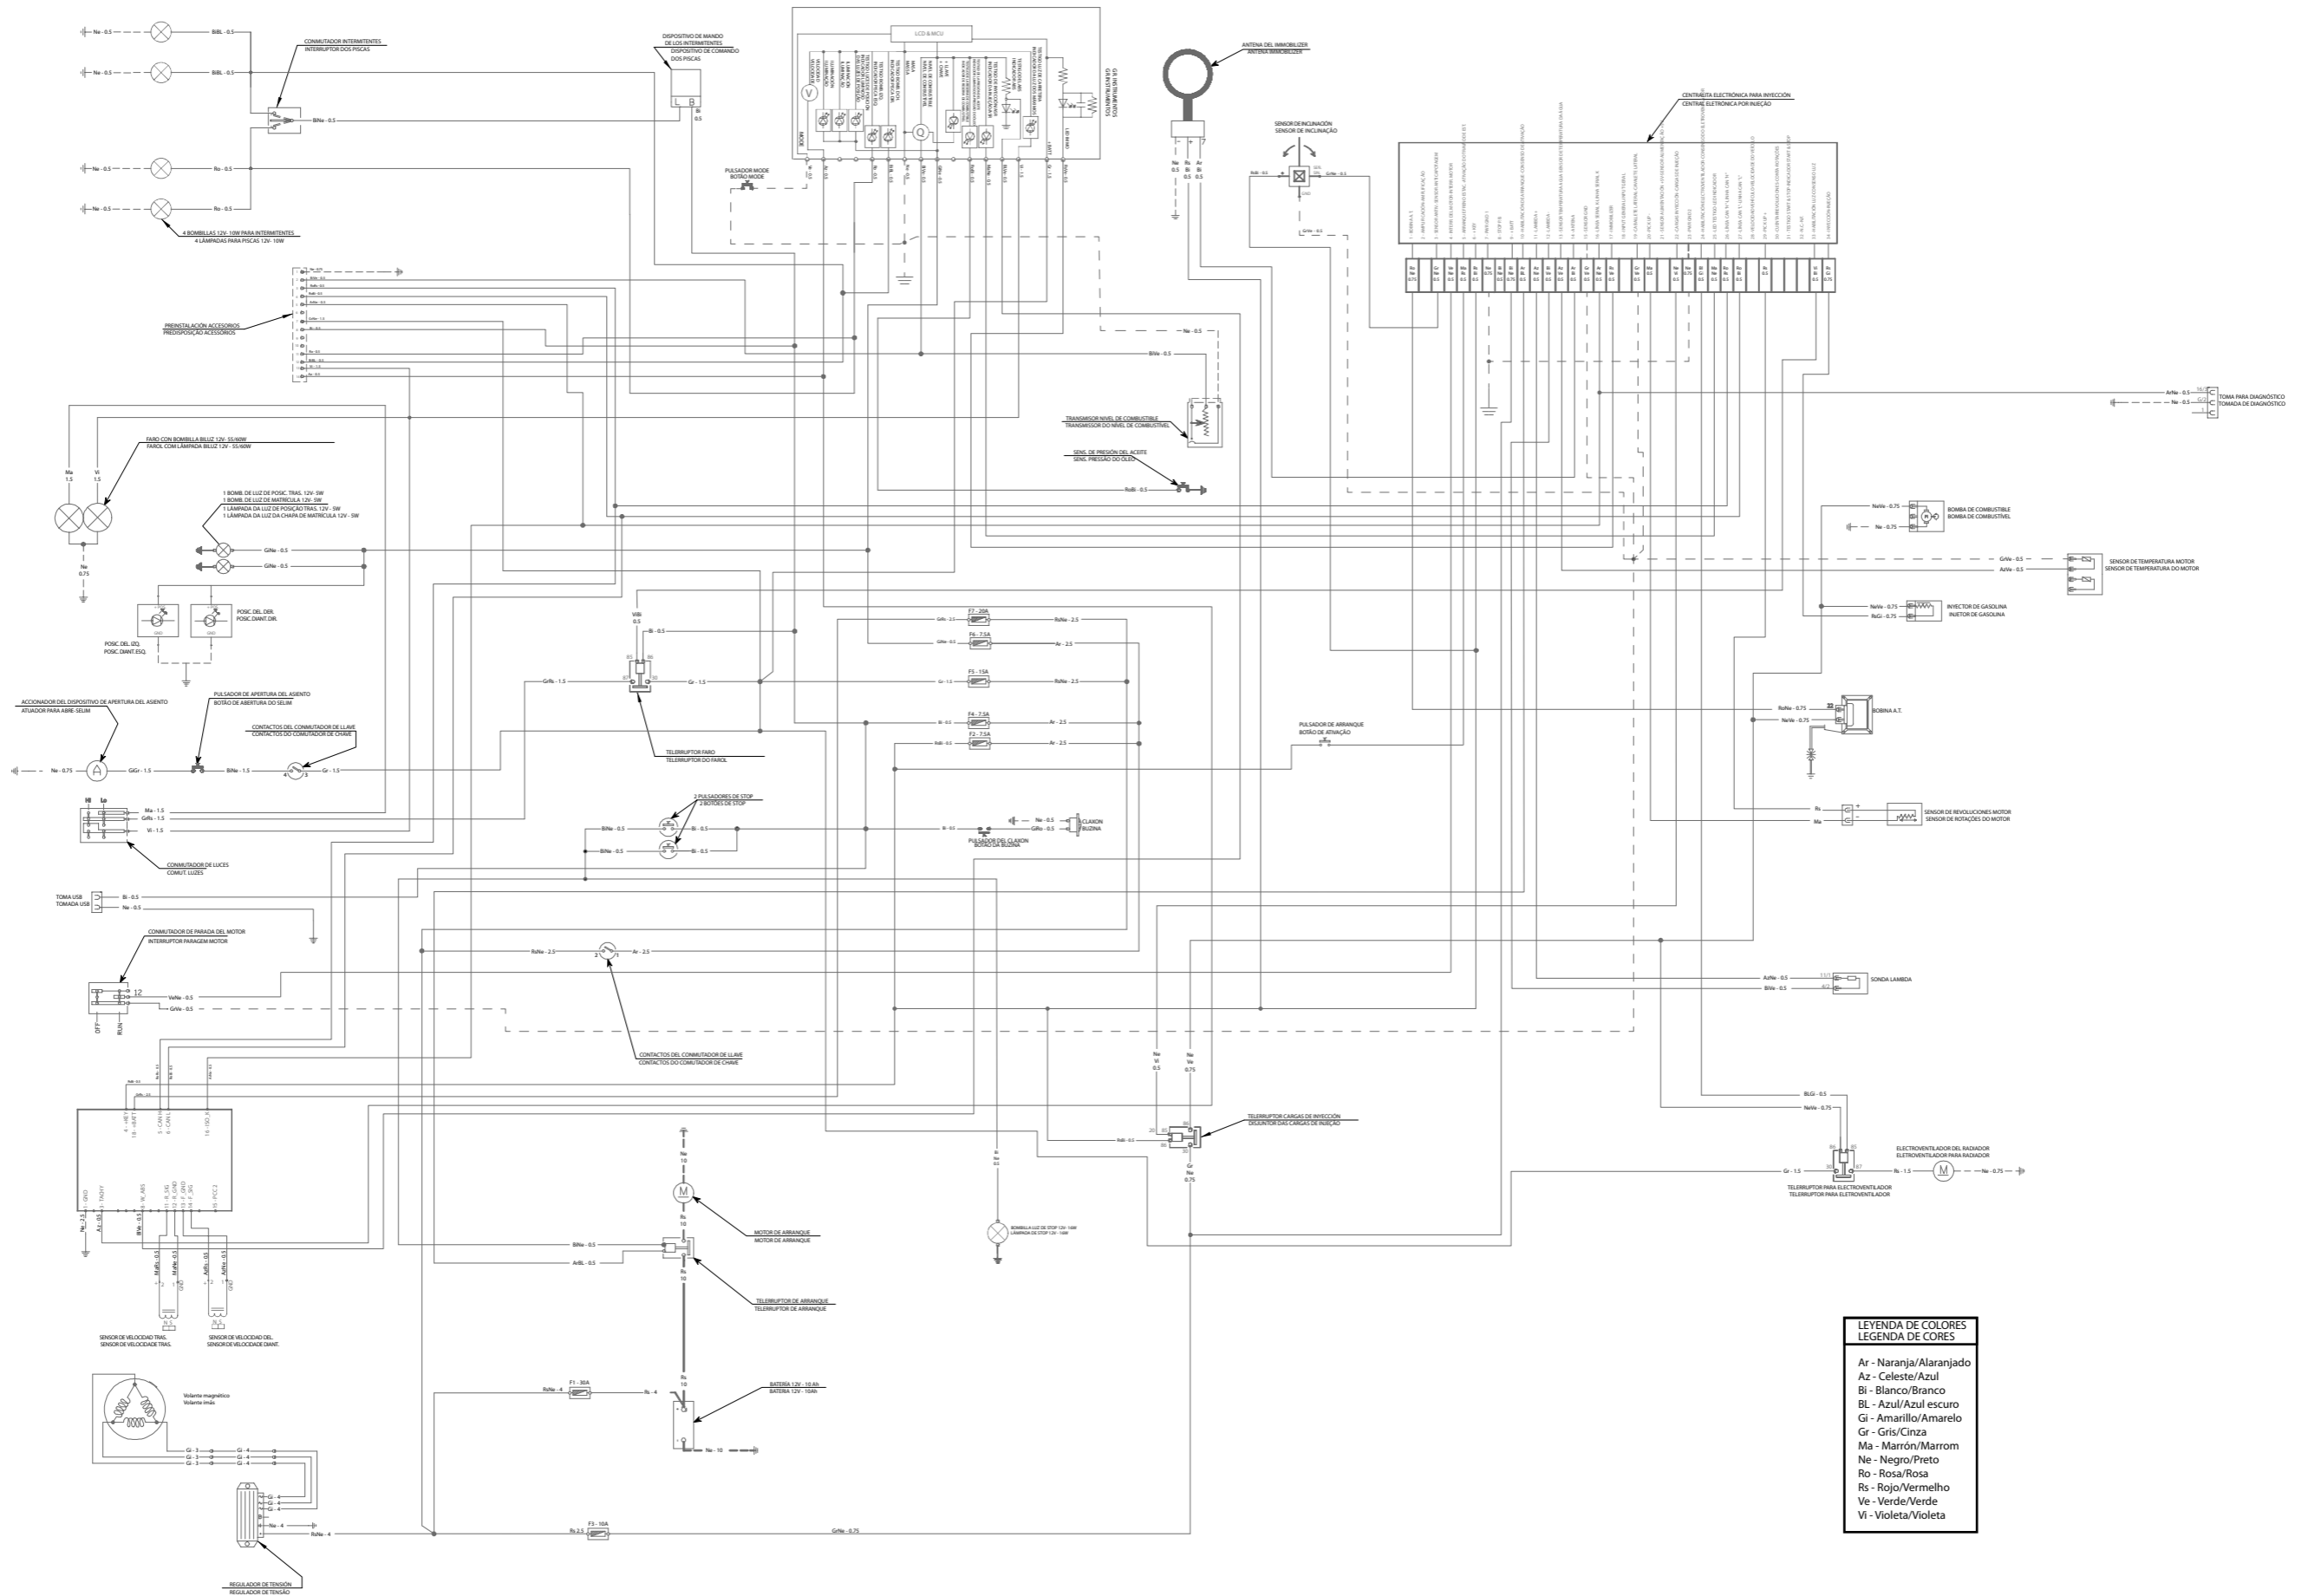

**LÉGENDE DES COULEURS
KEY COLOURS**

- Ar - Orange/Orange
- Az - Bleu ciel/Azure
- Bl - Blanc/White
- BL - Bleu/Blue
- Gi - Jaune/Yellow
- Gr - Gris/Grey
- Ma - Marron/Brown
- Ne - Noir/Black
- Ro - Rose/Pink
- Rs - Rouge/Red
- Ve - Vert/Green
- Vi - Violet/Violet

**LEYENDA DE COLORES
LEYENDA DE CORES**

Ar	- Naranja/Alaranjado
Az	- Celeste/Azul
Bl	- Blanco/Branco
BL	- Azul/Azul escuro
Gi	- Amarillo/Amarelo
Gr	- Gris/Cinza
Ma	- Marrón/Marrom
Ne	- Negro/Preto
Ro	- Rosa/Rosa
Rs	- Rojo/Vermelho
Ve	- Verde/Verde
Vi	- Violeta/Violeta

Vespa GTS Super 300 i.e. ABS USA